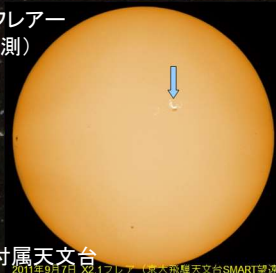

2018

主催 関西学院大学理工学部
日本天文学会
後援 三田市

天文学宇宙の 七夕講演会

太陽系外惑星(想像図)

© NASA.

Illustration © 京都大学附属天文台
Credits: NASA/JPL-Caltech

太陽フレア
(実観測)

スーパーフレア
(想像図)