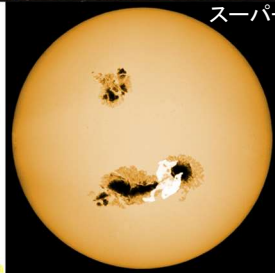

2018

主催 関西学院大学理工学部
日本天文学会
後援 三田市

天文学宇宙の 七夕講演会

太陽系外惑星(想像図)

© NASA.

Illustration © 京都大学附属天文台
Credits: NASA/JPL-Caltech

太陽フレア
(実観測)

スーパーフレア
(想像図)